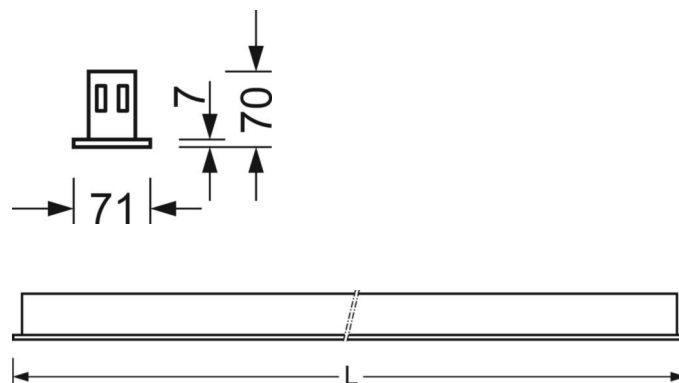

## DEEP-LINK

<https://www.regiolum.de/ru/article/60622044170>

Ссылка	LED 3100lm 840
ηLB	100 %
Φ ↓/↑	100 % / 0 %
UGR поп./вдоль	18.4 / 18.3

**Механика**

цвет корпуса	белый стандартный для электротехники RAL 9016
размеры (LxWxH/DxH)	1150mm x 71mm x 70mm
Глубина	63mm
Потолочная система	потолки с вырезами (AD)
вырез в потолке (ДхШ/диам.)	1130mm x 55mm
глубина встройки	100mm [AD]; 155mm [s-TS] min
вес (нетто)	2.5kg
Cable entry KE (X/Y)	0mm/0mm
Вид монтажа	настенная установка отдельных светильников

**размеры**

L	1150 mm	Длина
B	71 mm	Ширина
H	70 mm	Высота
T	63 mm	Глубина
DA(L)	1130 mm	Сечение, длина
DA(B)	55 mm	Сечение, ширина
Et(min)	155 mm	Минимальное расстояние от потолка - минимальный размер (видим)
Et(AD)	100 mm	Минимальное расстояние от потолка (потолки с вырезом)
X	0 mm	Расстояние от ввода проводов до середины светильника по оси X (вдо)
Y	0 mm	Расстояние от ввода проводов до середины светильника по оси Y (поп)