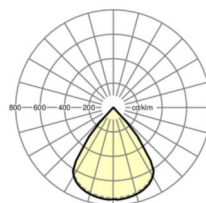

параметры

номер заказа	60622044170
код EAN	4020863419678
номер таможенного тарифа	94051190
Знак прохождения контроля	IP 20, класс защиты I, для рабочих мест за дисплеем 65°<100, F, Кровля класса F, Indoor, CE
Степень ударопрочности IK	IK02
Температура окружения	ta 25°C
Гарантийный срок	5 лет
Государственные программы поддержки	BEG - государственные субсидии для энергосберегающих зданий (действительна только для Германии)

электротехника

Балласт	Электронный драйвер (1 штука)
Мощность системы	22W
сетевое напряжение	230V/50Hz
автоматический предохранитель (пусковой ток)	21 штук/B10, 34 штук/B16, 35 штук/C10, 57 штук/C16
класс энергосбережения/Источник света	B

Оптика

Оснастка	LED, цветопередача/оттенок света CRI ≥ 80 / 4000K
Допуск для координаты цветности (MacAdam)	3SDCM
Фотобиологическая безопасность (светильник)	RG1
Номинальный световой поток	3106lm
Срок службы LED	50000h L80/B10 (Tq 25°C)
светоотдача светильников	142lm/W
UGR поп./вдоль	18.4 / 18.3

DEEP-LINK

<https://www.regiolum.de/ru/article/60622044170>